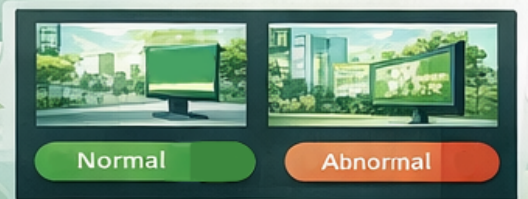

AIVIO LCMS: ระบบตรวจสอบสถานะป้าย (Signage Monitoring)

ระบบตรวจสอบความพร้อมรื้อของป้ายประชาสัมพันธ์ผ่านกล้องวงจรปิด

Live View & Multi-Monitoring:

เชื่อมต่อกล้องได้อย่างน้อย 16 ตัว และดูภาพสด (Live View) ได้ในแต่ละจุด

Standard Support:

รองรับมาตรฐานเชื่อมต่อกล้องแบบ RTSP หรือ ONVIF

Web-based Support

ใช้งานผ่าน Web Browser มาตรฐาน ไม่ต้องติดตั้งโปรแกรมเพิ่มเติม

AI Analysis:

วิเคราะห์ภาพเพื่อตรวจสอบสถานะว่า "ป้ายแสดงผล" หรือ "ป้ายดับ/ปิดปกติ"

Parallel Processing:

รองรับการประมวลผลวิเคราะห์หลายจุดพร้อมกัน

Automated Check:

ตั้งเวลาตรวจสอบอัตโนมัติได้ตามกำหนด เช่น ทุก 5 นาที